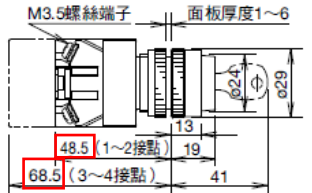

ASW*L

【正確】

ASW*L

【綜合型錄 213 頁】

□ 鑰匙選擇開關 ASW*K 型

【錯誤】

ASW*K

【正確】

ASW*K

【綜合型錄 214 頁】

□照光選擇開關 ASLW 型

【錯誤】

ASLW

【正確】

ASLW