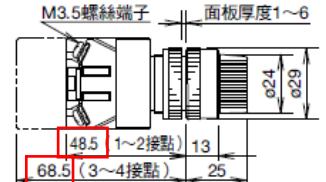

□ 選擇開關(標準旋鈕型) ASW 型

【錯誤】

ASW

【正確】

ASW

【綜合型錄 212 頁】

□ 選擇開關(長柄旋鈕型) ASW*L 型

【錯誤】

ASW*L

【正確】

ASW*L

【綜合型錄 213 頁】

□ 鑰匙選擇開關 ASW*K 型

【錯誤】

ASW*K

【正確】