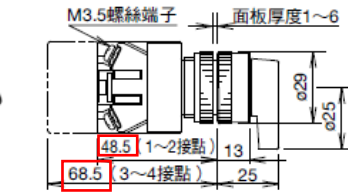

□ 選擇開關(標準旋鈕型) ASW 型

【錯誤】

ASW

【正確】

ASW

【綜合型錄 212 頁】

□ 選擇開關(長柄旋鈕型) ASW*L 型

【錯誤】

ASW*L

【正確】

ASW*L

【綜合型錄 213 頁】

□ 鑰匙選擇開關 ASW*K 型

【錯誤】

ASW*K

【正確】