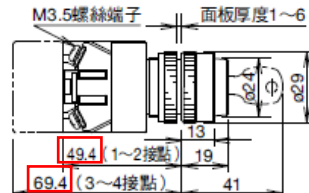

ASW*L

【正確】

ASW*L

【綜合型錄 213 頁】

□ 鑰匙選擇開關 ASW*K 型

【錯誤】

ASW*K

【正確】

ASW*K

【綜合型錄 214 頁】

□照光選擇開關 ASLW 型

【錯誤】

ASLW

【正確】

ASLW