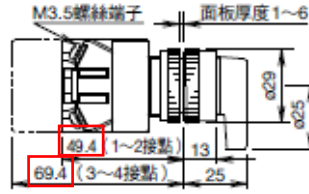

□ 選擇開關(標準旋鈕型) ASW 型

【錯誤】

ASW

【正確】

ASW

【綜合型錄 212 頁】

□ 選擇開關(長柄旋鈕型) ASW*L 型

【錯誤】

ASW*L

【正確】

ASW*L

【綜合型錄 213 頁】

□ 鑰匙選擇開關 ASW*K 型

【錯誤】

ASW*K

【正確】