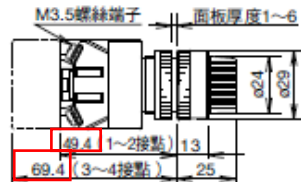

□ 選擇開關(標準旋鈕型) ASW 型

【錯誤】

ASW

【正確】

ASW

【綜合型錄 212 頁】

□ 選擇開關(長柄旋鈕型) ASW*L 型

【錯誤】