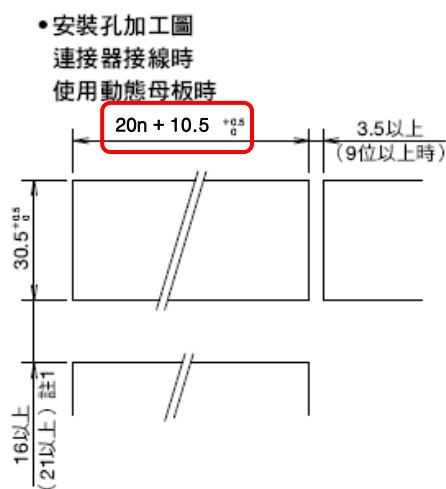

### • 記載錯誤內容:

544 頁 DD3S 型 組合式數字顯示器  
□外型尺寸圖、安裝孔加工圖(mm)

《誤》

《正》

n = 位數 (最大 8 位)  
註 1 : 使用靜態母板時

n = 位數 (最大 8 位)  
註 1 : 使用靜態母板時

以上