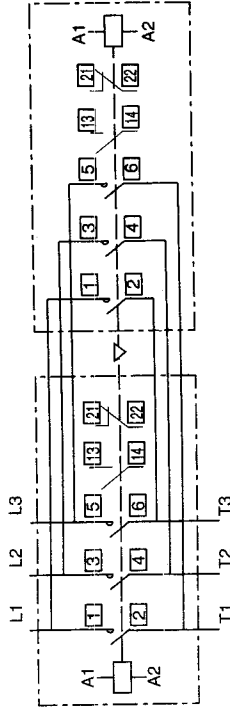

HANDLING MANUAL

Manual No. FA420397

Contacteurs / Contacteurs-inverseurs
 CONTACTORS / REVERSING CONTACTORS
 SCHÜTZE / WENDESCHÜTZE
 CONTATTORI-TELEINVERTITORI
 CONTACTORES / CONTACTORES-INVERSORES

YS3N-40FG2 / YS3N-50FG2 / YS3N-65FG2

YS3N-40FG2 + YS3N-40FG2 / YS3N-50FG2 + YS3N-50FG2 / YS3N-65FG2 + YS3N-65FG2

YS9Z-TU65C
YS9Z-TU65V

- 2NO + 1NC
 - 1NO + 1NC
 - 2NC
 - 4NO
 - 3NO + 1NC
 - 2NO + 2NC
 - 1NO + 3NC
 - 4NC
- YS1A-TAH220F
 - YS1A-TAH211F
 - YS1A-TAH202F
 - YS1A-TAH440F
 - YS1A-TAH431F
 - YS1A-TAH422F
 - YS1A-TAH413F
 - YS1A-TAH404F

YS1A-TAH2□□F
YS1A-TAH4□□F

YS1A-TAS211F

Additifs
 ADDER BLOCKS
 HILFSSCHALTERBLÖCKE AUFRASTBAR

YS1A-TAH2□□F
 YS1A-TAH4□□F

YS9Z-TU65C
YS9Z-TU65V

YS1A-TAS211F

Posizioni di funzionamento
OPERATING POSITIONS
BEFESTIGUNGSLAGE

Posizioni de fonctionnement
OPERATING POSITIONS
BEFESTIGUNGSLAGE

Raccordement mini ~ maxi
WIRING MIN ~ MAX
ANSCHLÜSSE MIN ~ MAX

CONNESSIONE MIN ~ MAX
CAPACIDAD DE CONEXION ~ MAX

| [mm ²] | [mm ²] | [mm ²] | [mm ²] | [mm] | [N · m] | L [mm] | φ [mm] |
|--------------------------|--------------------------|--------------------------|--------------------------|------|---------|--------|--------|
| 1 to 4 (AWG 16 to 12) | 1 to 4 (AWG 16 to 12) | 1 to 4 (AWG 16 to 12) | 1 to 4 (AWG 16 to 12) | 8 | 1.2 | 8 | 3.5 |
| Main Circuit | | | | | | | |
| 5 to 25 (AWG 10 to 3) | 5 to 25 (AWG 10 to 3) | 5 to 25 (AWG 10 to 3) | 5 to 25 (AWG 10 to 3) | 9 | 5 | — | — |