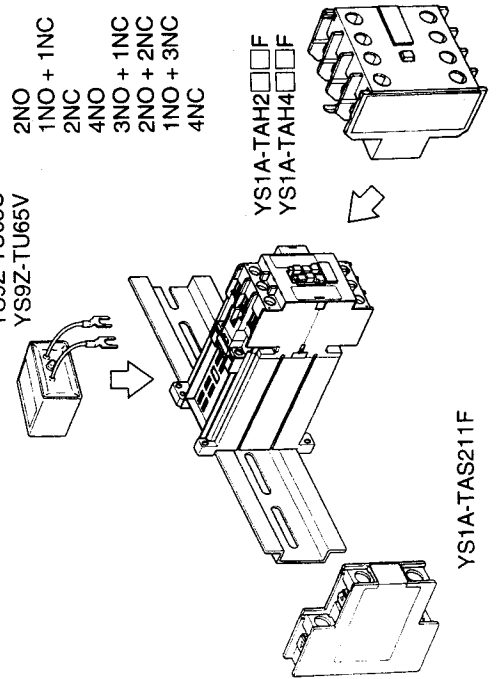

HANDLING MANUAL

Manual No. FA420397

Contacteurs / Contacteurs-inverseurs
 CONTACTORS / REVERSING CONTACTORS
 SCHÜTZE / WENDESCHÜTZE
 CONTATTORI-TELEINVERTITORI
 CONTACTORES / CONTACTORES-INVERSORES

YS3N-40FG2 / YS3N-50FG2 / YS3N-65FG2

YS3N-40FG2 + YS3N-40FG2 / YS3N-50FG2 + YS3N-50FG2 / YS3N-65FG2 + YS3N-65FG2

YS9Z-TU65C
YS9Z-TU65V

- 2NO + 1NC
 - 1NO + 1NC
 - 2NC
 - 4NO
 - 3NO + 1NC
 - 2NO + 2NC
 - 1NO + 3NC
 - 4NC
- YS1A-TAH220F
 - YS1A-TAH211F
 - YS1A-TAH202F
 - YS1A-TAH440F
 - YS1A-TAH431F
 - YS1A-TAH422F
 - YS1A-TAH413F
 - YS1A-TAH404F

YS1A-TAH2□□F
YS1A-TAH4□□F

YS1A-TAS211F

Additifs
 ADDER BLOCKS
 HILFSSCHALTERBLÖCKE AUFRASTBAR

YS1A-TAH2□□F
 YS1A-TAH4□□F

YS9Z-TU65C
YS9Z-TU65V

YS1A-TAS211F

Posizioni di funzionamento
OPERATING POSITIONS
BEFESTIGUNGSLAGE