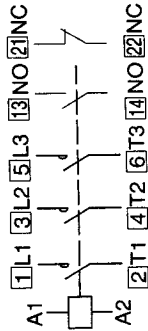

HANDLING MANUAL

Manual No. FA420397

Contacteurs / Contacteurs-inverseurs
 CONTACTORS / REVERSING CONTACTORS
 SCHÜTZE / WENDESCHÜTZE
 CONTATTORI-TELEINVERTITORI
 CONTACTORES / CONTACTORES-INVERSORES

YS3N-40FG2 / YS3N-50FG2 / YS3N-65FG2

YS3N-40FG2 + YS3N-40FG2 / YS3N-50FG2 + YS3N-50FG2 / YS3N-65FG2 + YS3N-65FG2

YS9Z-TU65C
YS9Z-TU65V

- 2NO + 1NC
 - 1NO + 1NC
 - 2NC
 - 4NO
 - 3NO + 1NC
 - 2NO + 2NC
 - 1NO + 3NC
 - 4NC
- YS1A-TAH220F
 - YS1A-TAH211F
 - YS1A-TAH202F
 - YS1A-TAH440F
 - YS1A-TAH431F
 - YS1A-TAH422F
 - YS1A-TAH413F
 - YS1A-TAH404F

YS1A-TAH2□□F
YS1A-TAH4□□F

YS1A-TAS211F

Additifs
 ADDER BLOCKS
 HILFSSCHALTERBLÖCKE AUFRASTBAR

YS1A-TAH2□□F
 YS1A-TAH4□□F

YS9Z-TU65C
YS9Z-TU65V

YS1A-TAS211F

Posizioni di funzionamento
OPERATING POSITIONS
BEFESTIGUNGSLAGE