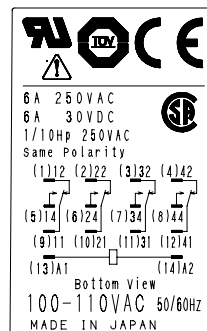

変更内容

- ・ CSA 認証マークを追加
- ・ TUV 認証マークを八角タイプの新マークに変更
- ・ マーキングの配置を変更
- ・ RU4 は馬力定格と Same Polarity の表示を追加

変更前

RU2

変更後

RU2

RU4

RU4