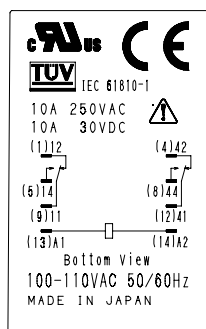

仕様変更のご案内

RUシリーズ ユニバーサルリレー

RUシリーズ ユニバーサルリレーの規格認証マーキング仕様の変更についてご案内いたします。

実施時期

2008年6月より順次実施いたします。

対象機種

RUシリーズユニバーサルリレー

形番：RUで始まる全機種（但し、既にCSAマークのあるRU42 ツイン接点タイプは除く）

変更内容

- ・ CSA 認証マークを追加
- ・ TUV 認証マークを八角タイプの新マークに変更
- ・ マーキングの配置を変更
- ・ RU4 は馬力定格と Same Polarity の表示を追加

変更前

RU2

変更後

RU2

RU4

RU4