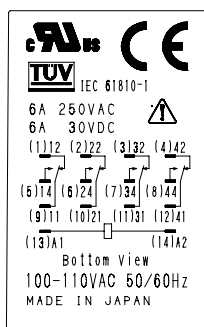

仕様変更のご案内

RUシリーズ ユニバーサルリレー

RUシリーズ ユニバーサルリレーの規格認証マーキング仕様の変更についてご案内いたします。

実施時期

2008年6月より順次実施いたします。

対象機種

RUシリーズユニバーサルリレー

形番：RUで始まる全機種（但し、既にCSAマークのあるRU42 ツイン接点タイプは除く）

変更内容

- ・ CSA 認証マークを追加
- ・ TUV 認証マークを八角タイプの新マークに変更
- ・ マーキングの配置を変更
- ・ RU4 は馬力定格と Same Polarity の表示を追加

変更前

RU2

変更後

RU2

RU4

RU4