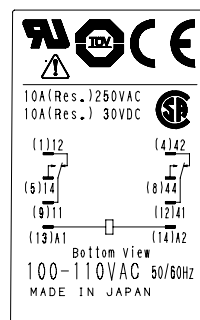

仕様変更のご案内

RUシリーズ ユニバーサルリレー

RUシリーズ ユニバーサルリレーの規格認証マーキング仕様の変更についてご案内いたします。

実施時期

2008年6月より順次実施いたします。

対象機種

RUシリーズユニバーサルリレー

形番：RUで始まる全機種（但し、既にCSAマークのあるRU42 ツイン接点タイプは除く）

変更内容

- ・ CSA 認証マークを追加
- ・ TUV 認証マークを八角タイプの新マークに変更
- ・ マーキングの配置を変更
- ・ RU4 は馬力定格と Same Polarity の表示を追加

変更前

RU2

変更後

RU2

RU4

RU4