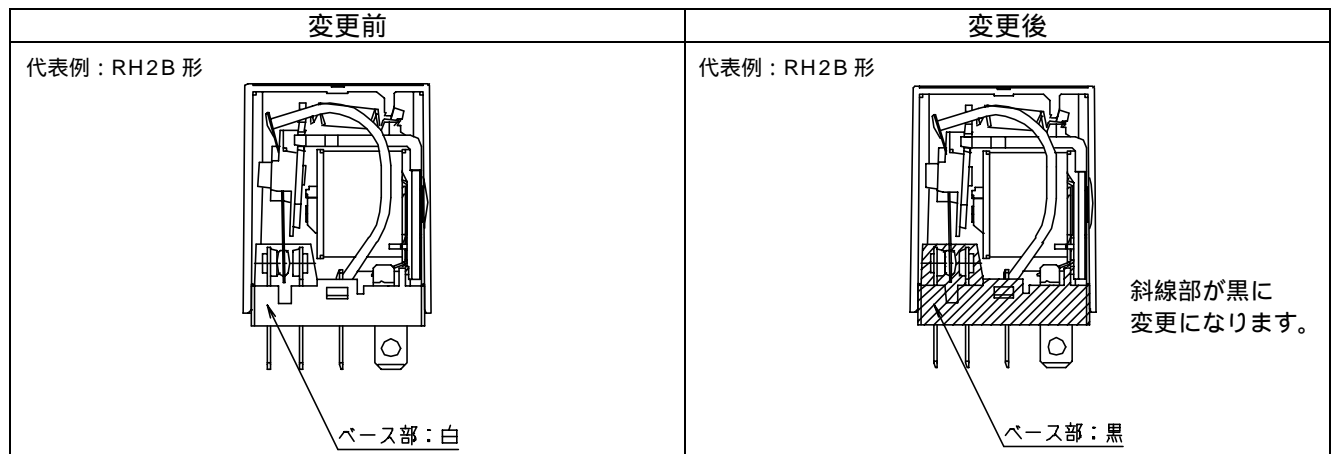

部品（ベース部）の色変更のご案内

RH形/RY形/RM形リレー

RH形/RY形/RM形リレーの部品（ベース部）の色を変更いたします。

対象機種

RH形パワーリレー	（形番：RH1、RH2、RH3、RH4 で始まる）	：全機種
RY形ミニチュアリレー	（形番：RY2、RY4 で始まる）	：全機種
RM形ミニチュアリレー	（形番：RM2 で始まる）	：全機種

ケース色がクリアタイプのものにつきましても変更の対象となります。

変更内容

ベース部の色を白から黒に変更いたします。

電氣的仕様に変更はございません。

形番および価格

形番および価格の変更はございません。

実施時期

下表のとおり順次実施いたします。

なお、一部機種については先行導入する場合があります。

RH形パワーリレー

タイプ	時期
RH1	2005年2月
RH2	2005年1月
RH3	2005年3月
RH4	2005年7月

RY形ミニチュアリレー

タイプ	時期
RY2	2005年3月
RY4	2005年1月

RM形ミニチュアリレー

タイプ	時期
RM2	2005年5月