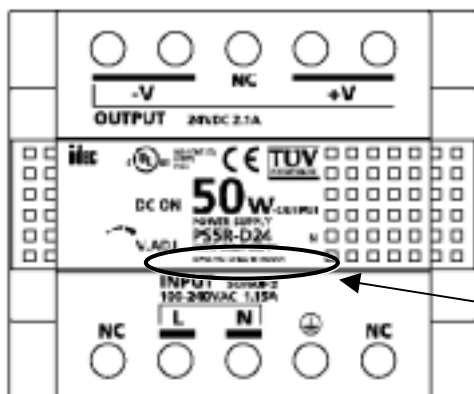

お得意様

2002年9月

idec 和泉電気株式会社

PS5Rシリーズ スイッチングパワーサプライ生産国表示変更のご案内

拝啓 貴社益々ご清栄のこととお慶び申し上げます。平素は、弊社製品に格別のご愛顧を賜り厚くお礼申し上げます。

さて、ご愛顧いただいております下記製品につきまして、生産を日本より台湾に移行いたします。そのため製品本体及び個装ケースの生産国表示を変更させていただきます。

つきましては、変更内容を下記のとおりご案内申し上げます。

何卒、ご了承の程よろしくお願い申し上げます。

敬 具

記

1. 対象製品

出力容量	形番	
	出力電圧：12V	出力電圧：24V
7.5W	PS5R-A12	PS5R-A24
15W	PS5R-B12	PS5R-B24
30W	PS5R-C12	PS5R-C24
50W	-	PS5R-D24
100W	-	PS5R-E24

2. 実施時期

2002年10月弊社出荷分より順次切替えさせていただきます。

3. 変更内容

製品上面及び個装ケース側面の生産国表示を「MADE IN JAPAN」及び「JAPAN」から、「MANUFACTURED IN TAIWAN」に変更いたします。

なお、形番・価格・仕様の変更はありません。

(製品：PS5R-D24の場合)

(個装ケース)

表示変更箇所

対象製品以外のPS5R-Q24(75W)/F24(120W)/G24(240W)は、発売時より「MANUFACTURED IN TAIWAN」と表示されています。

以 上

A-2002043