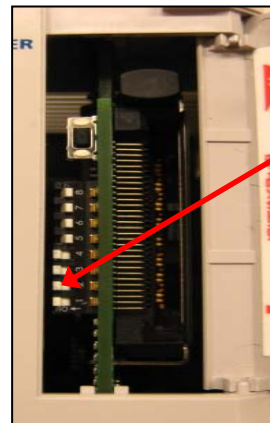

### FC3A形オープンネットコントローラ

FC3A形オープンネットコントローラのCPUユニットに搭載されております通信切替用のディップスイッチの外観変更についてご案内いたします。

#### 変更内容

ディップスイッチのベース色をグレーから黒に、スライドつまみ色をライトイエローから白に変更いたします。また、ディップスイッチをオンした時のつまみの傾斜角度が改善され、再操作時の操作性が向上しております。

その他の仕様、形番、価格については変更ありません。

〈変更前〉

ベース色：グレー  
つまみ色：ライトイエロー  
オン時に筐体との隙間が少ない

〈変更後〉

ベース色：黒  
つまみ色：白  
オン時に筐体との隙間を確保