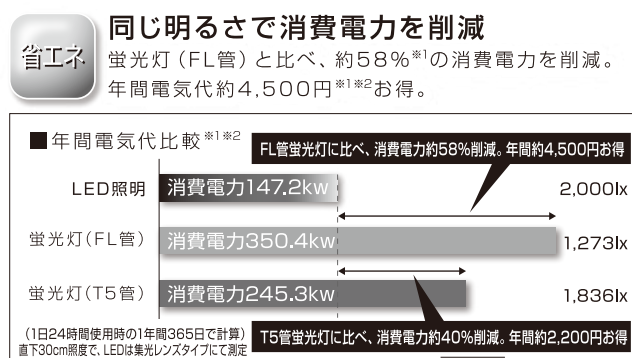

### 記

● 対象カタログ

・ LF1E形 LED照明ユニット カタログ〔Cat.No.P1317-0 2010(平成22)年4月発行(2頁)〕

● 誤記および内容

2頁 省エネ 蛍光灯(T5管) グラフ説明

↑  
[誤]

↑  
[正]