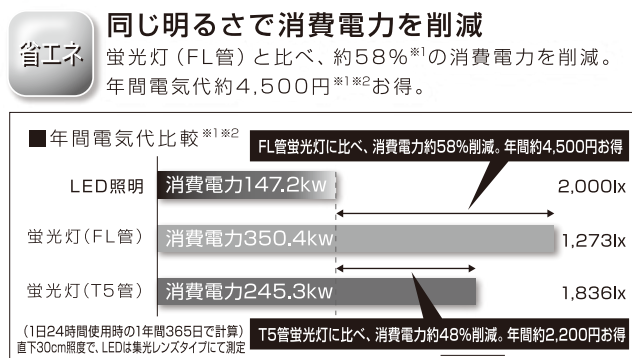

カタログ正誤表

「LF1E形 LED照明ユニット」カタログの記載内容に誤りがありました。
お詫びすると共に、訂正のうえで使用くださいますよう、お願い申し上げます。

記

● 対象カタログ

・ LF1E形 LED照明ユニット カタログ〔Cat.No.P1317-0 2010(平成22)年4月発行(2頁)〕

● 誤記および内容

2頁 省エネ 蛍光灯(T5管) グラフ説明