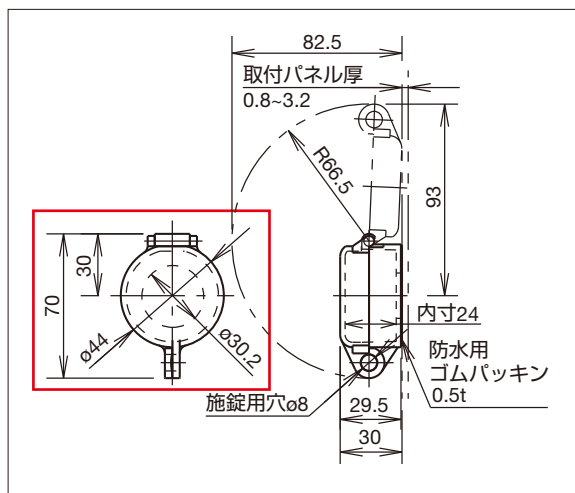

カタログ正誤表

「2011-2012年版 総合カタログ」の記載内容に誤りがありました。
お詫びすると共に、訂正のうえご使用くださいますよう、お願い申し上げます。

記

● 対象カタログ

・ 2011-2012年版 総合カタログ 01〔2010(平成22)年12月発行(525頁)〕

● 誤記および内容

01 525頁 φ30シリーズ アクセサリ
パドロックカバー 備考

〔誤〕 ※φ44を示す矢印が外側の実線を指しています。

〔正〕 ※矢印の指す位置は、内側の点線部分です。