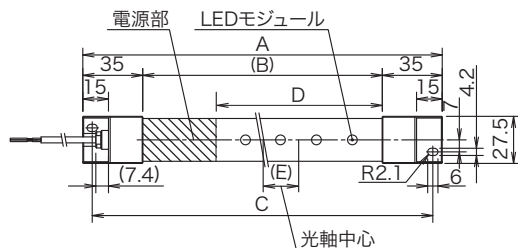

## 「LF1B形LED照明ユニット」カタログ正誤表

「LF1B形LED照明ユニット」カタログの記載内容に誤りがありました。  
お詫びすると共に、訂正のうえご使用くださいますよう、お願い申し上げます。

### 記

- 対象カタログ
  - ・ LF1B形LED照明ユニットカタログ (Cat.No.P1278-0 2008(平成20)年12月発行(3頁))
- 誤記および内容

3頁 AC100Vタイプ外形寸法図の取付け穴の位置

(誤)

(正)