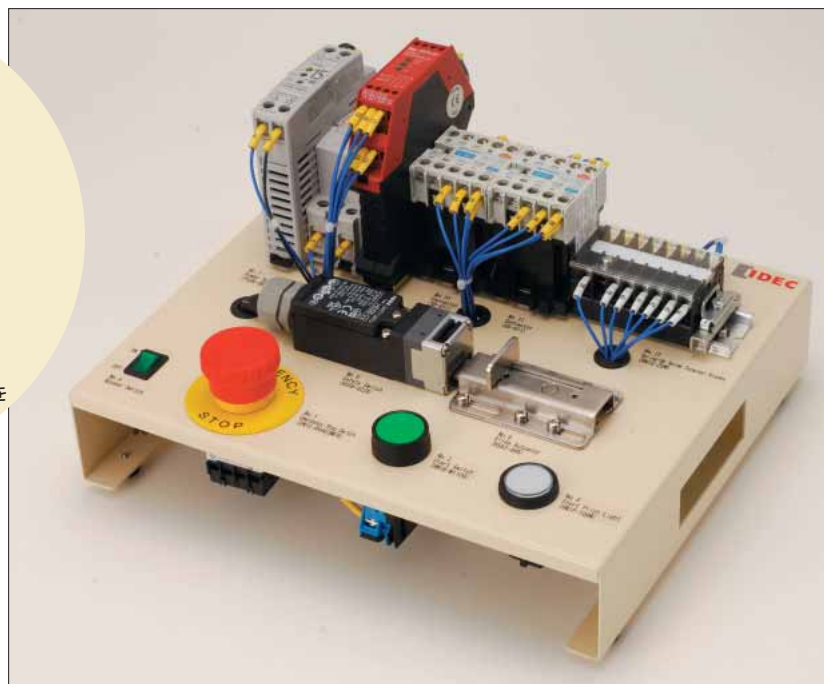

HS5B形安全スイッチタイプ セーフティキット

安全機器の理解に最適なキットです!

IDECが推奨する安全製品を実際に触って理解できます。
安全回路を設計する方や安全カテゴリの違いを
理解したい方、安全機器の導入を検討している方の他に、
安全教育の担当者にもお勧めです。

読むだけでなく、触って分かる安全回路!
カテゴリ3・カテゴリ4の回路を実際に作ることで
回路と動作の違いを理解できる!
故障時(断線・短絡・溶着)の安全機器の動作を体験!
システムの安全関連部の構築方法を理解!

取扱説明書
キットと連動した内容で配線や操作を
わかりやすく説明しています。

- 搭載している安全機器
- 非常停止用押ボタンスイッチ
- 安全リレーモジュール
- 小形安全スイッチ
- スライド形アクチュエータ
- 安全コンタクタ

IDEC株式会社

HS5B形 安全スイッチタイプ セーフティキット

□ セーフティキットの特長

システムの安全回路の構築方法を解かり易く表現！安全関連部に関する知識を深めます。

製品の実体配線図を解かり易く表現！配線チェックが容易にできます。

故障時の実演用にターミナルブロックを搭載！製品故障時の安全機器の動作確認が容易にできます。

動作の確認は文章と写真で解かり易く表現！製品を触りながら容易に安全回路が理解できます。

□ 形番・標準価格

品名	形番	標準価格 (税別・円)
セーフティキット (HS5B形安全スイッチタイプ)	ZY1E-SS5300	163,000

□ 外形寸法

255(H)×300(W)×185(D)mm