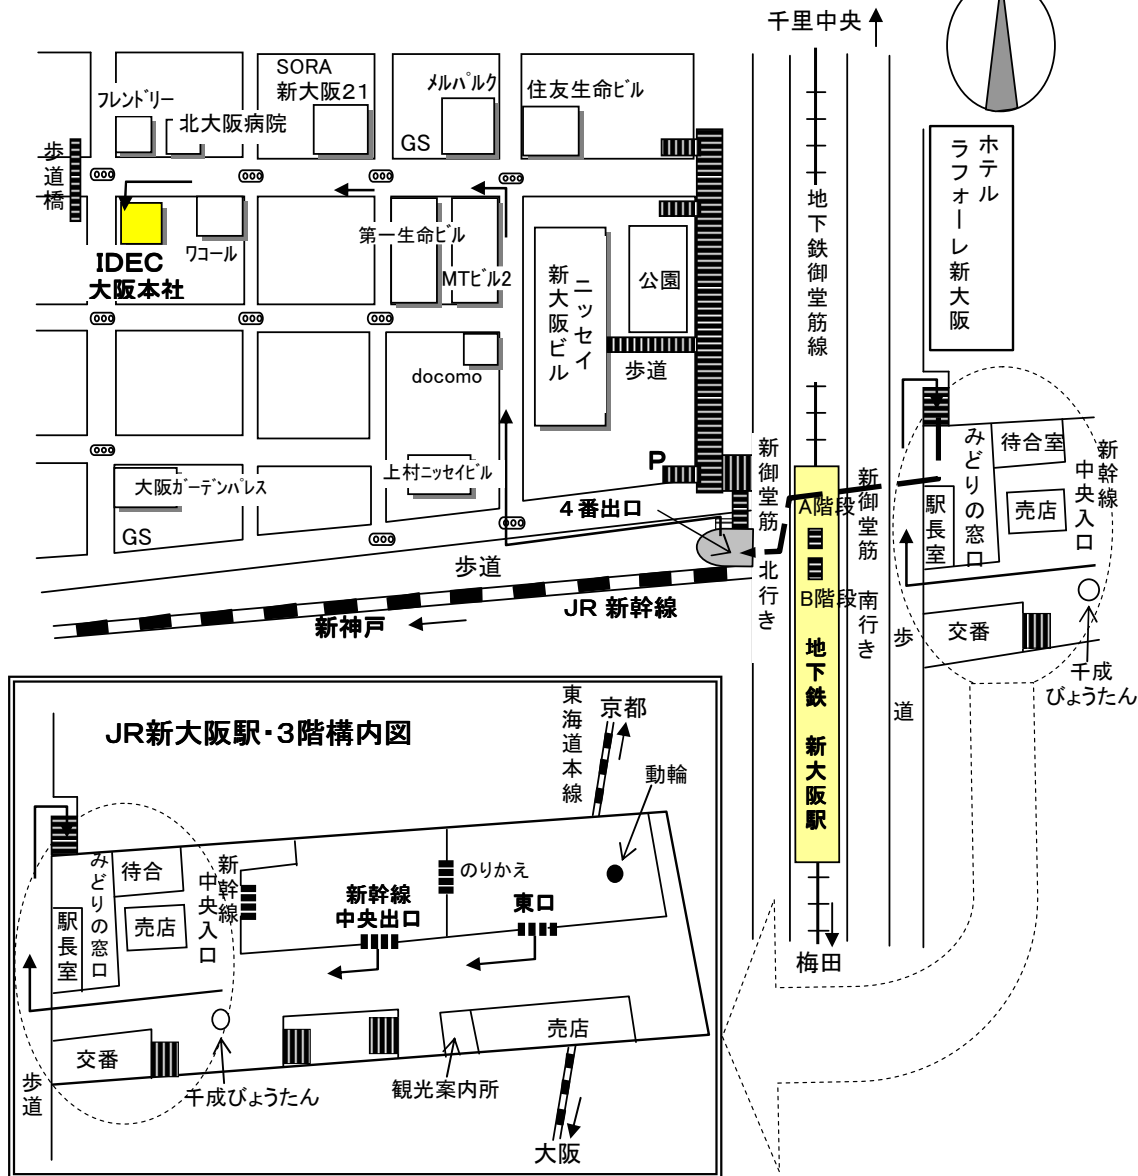

IDEC株式会社 大阪本社 地図

住所: 〒532-8550 大阪市淀川区西宮原1-7-31
 TEL: 06-6398-2500 FAX: 06-6398-2540

JR新大阪駅から:
 東海道本線をご利用の方は東口改札を出て右折、新幹線をご利用の方は、
 新幹線中央出口を出て右折、直進。3階駅長室前を通り駅構外に出て右折、最初の階段を降り、
 4番出口から地上歩道へ。歩道を左(西)方向に直進、最初の信号を右に渡り直進、最初の信号
 を左折し、そのまま直進。

地下鉄新大阪駅から:
 地下鉄・新大阪駅ホームのA階段、またはB階段を降り、改札を出て4番出口から地上歩道へ。
 歩道を左(西)方向に直進、最初の信号を右に渡り直進、最初の信号を左折し、そのまま直進。

— 所要時間 徒歩約15分 —