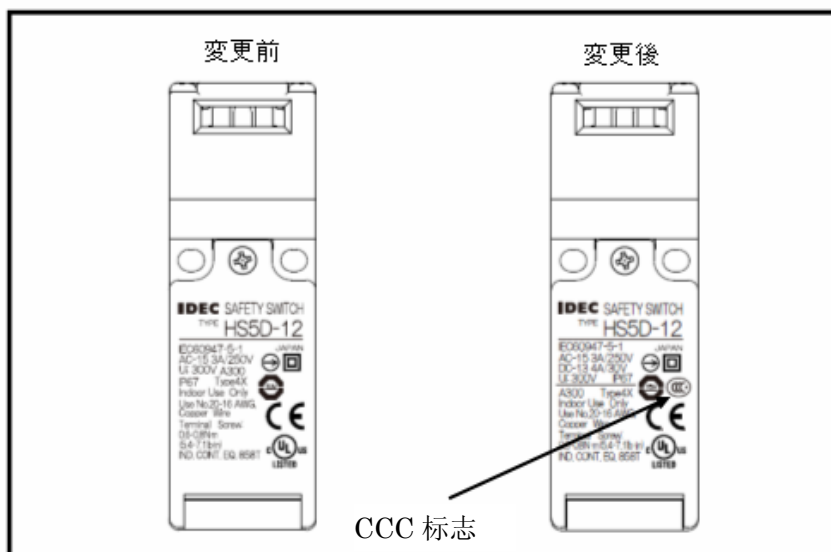

CCC 标志追加通知

HS5D 型安全开关

HS5D 型安全开关追加 CCC 标志，特此通知。

实施时间

2011 年 1 月 18 日起所生产的产品陆续实施。

(部分机种有可能先出货。此外，变更前后的规格有混在的情况。)

对象机种

HS5D 型安全开关 全机种

变更内容

在主体正面追加已取得的 CCC 认证标志。

其它规格、型号以及价格无变更。

www.idec.com/china

爱德克电气贸易(上海)有限公司

上海市延安东路700号 港泰广场6楼608-609室 邮编: 200001
电话: 021-5353-1000 传真: 021-5353-1253 E-mail: idec@cn.idec.com